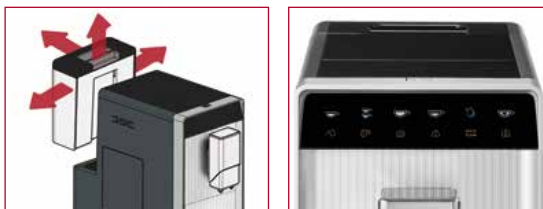

Macchina da caffè automatica

finessa
DOPPIO

TUR MIX

Puro piacere del caffè: la macchina da caffè automatica compatta ed efficiente energeticamente con erogatore doppio

Con il semplice tocco di un pulsante: espresso, doppio espresso, caffè crema, caffè americano e acqua calda.

18 cm

Ready: 30 sec

1.5 L

200 g

19 Bar

A+

- Erogatore caffè doppio, regolabile in altezza
- Serbatoio dell'acqua con capacità di 1.5 litri, estraibile in 4 direzioni
- Gruppo bollitore brevettato, compatto e estraibile per una facile pulizia
- Contenitore per 200 g di chicchi di caffè
- Macinino conico in acciaio inox a regolazione continua
- Funzione acqua calda
- Design elegante con finezza per qualsiasi cucina: 180 mm di larghezza
- Touch screen intuitivo: controllo con il semplice tocco di un pulsante e sistema di visualizzazione delle informazioni
- Programmazione: quantità di acqua da 25 ml a 250 ml
- Tecnologia preinfusione per liberare i sapori più sottili
- Macchina pronta per l'uso in 30 secondi
- Pompa da 19 bar
- Blocco termico di riscaldamento
- Cassetto salvagoccia e fondi di caffè estraibile
- Programmi di risciacquo e decalcificazione
- Classificazione energetica A+
- Modalità di risparmio energetico

Numero di articolo A11182

Unità di vendita 1 pezzo

Confezione Scatole di cartone colorate

Potenza 1235-1470 watt

Dim. prodotto (LxAxP) 180 x 315 x 400 mm

Code EAN 7664018459552

Colore Argento, antracite

Peso (net) / lunghezza del cavo 7.8 kg / 1 m